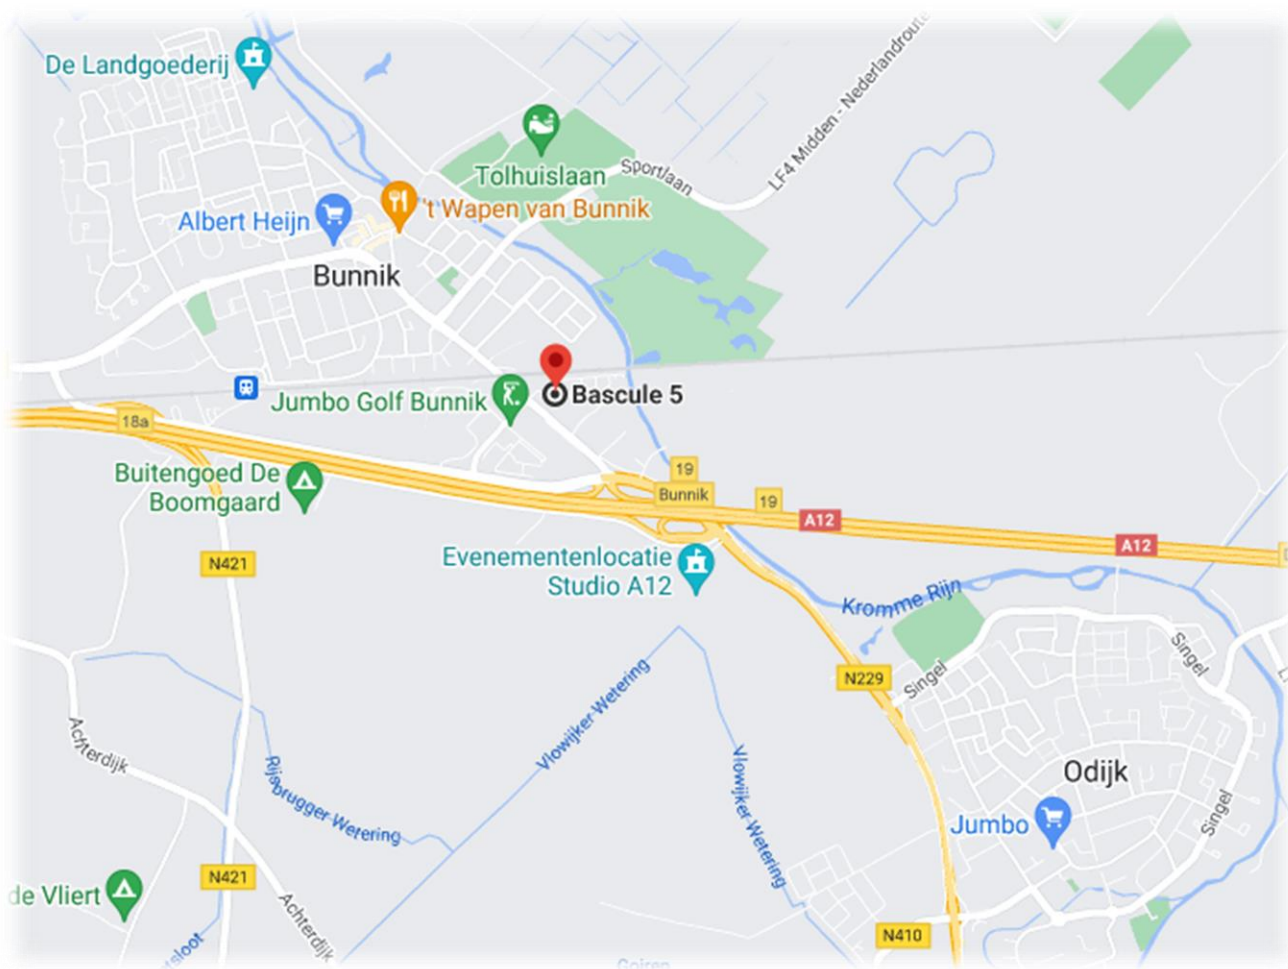

Kantoor Medilex

Bascule 5
3981 PH Bunnik

030-69 33 887

Met de auto

Voor een passende routeplanning: kijk op www.anwb.nl.

Medilex bevindt zich op bedrijventerrein "De Fruitveiling". Het pand is goed bereikbaar vanuit het hele land; het bevindt zich vlak naast de afrit van de A12 en heeft een goede aansluiting op alle uitvalswegen rondom Utrecht.

Parkeren

Zodra u het entree terrein van "De Fruitveiling" bent opgereden, volgt u de bocht naar rechts. Vervolgens neemt u de eerste weg naar links, waar Medilex zich op nummer 5 bevindt. In de directe omgeving van het gebouw kunt u uw auto parkeren.

Met het openbaar vervoer

Vanaf NS-station Bunnik loopt u in 11 minuten over het verlichte "Anton van Dampad" in bijna een rechte lijn naar het bedrijventerrein "De Fruitveiling". Zodra u het entree terrein hebt bereikt, volgt u de bocht naar rechts. Vervolgens neemt u de eerste weg naar links, waar Medilex zich op nummer 5 bevindt.