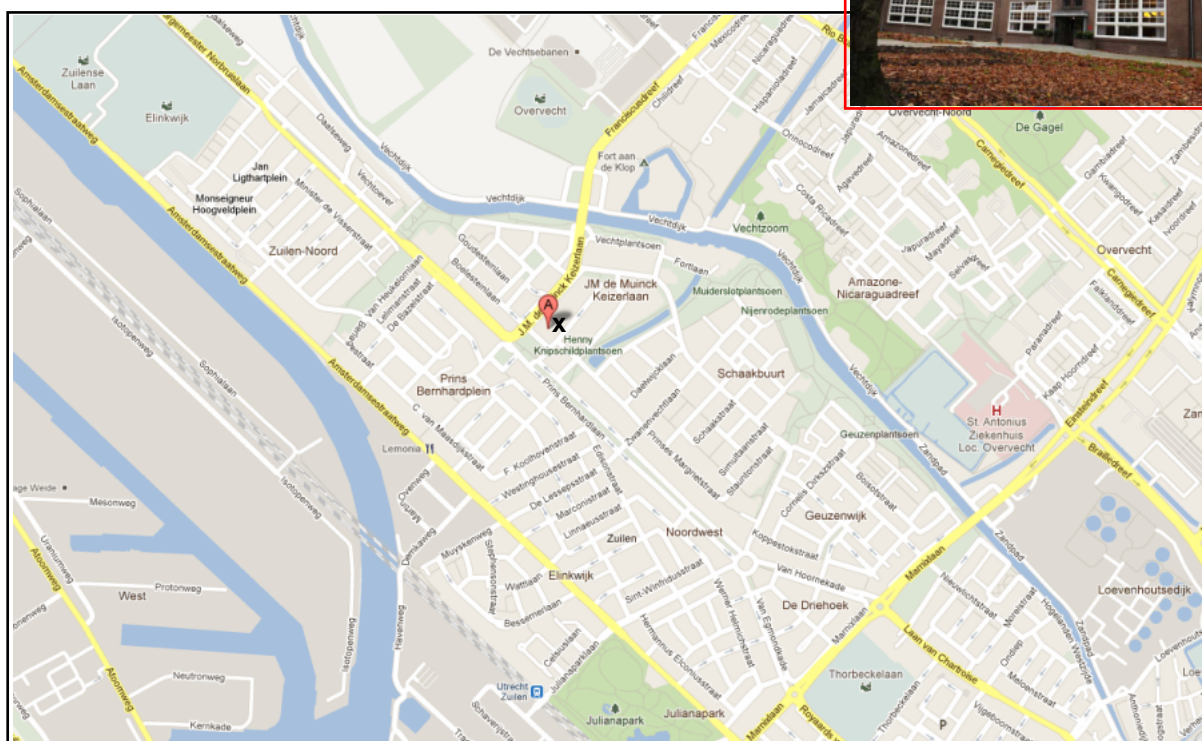

Routebeschrijving Colour Kitchen, Utrecht

Colour Kitchen (aangegeven met A op onderstaande kaart)

Prinses Christinalaan 1, 3554 JL Utrecht

030- 223 00 23

Tomtom: JM de Muinck Keizerlaan!

Met de auto

Vanaf A27: afrit 31 [Ring Utrecht Noord, Maarsse, N230], neem bij de 1e verkeerslichten de afslag richting Maarsse. Na 3.1km rotonde links (Franciscusdreef). Na 2km is het restaurant aan je linkerhand.
Vanaf A2: afrit 6 [Maarsse, Vleuten Ring, N230], neem bij de 1e verkeerslichten de afslag richting Maarsse. Ga na 8.2km rechts [Franciscusdreef]. Na 2km is het restaurant aan je linkerhand.

Parkeren

Er is geen eigen parkeergelegenheid bij Colour Kitchen, u kunt uw auto kosteloos op de parallelweg of in de aangrenzende straten parkeren.

Met het Openbaar Vervoer

Vanaf Utrecht Centraal, Bus 26 Richting Zuilen. Uitstappen halte JM de Muinck Keizerlaan, aan je linkerhand vind je Colour Kitchen.

Vanaf Utrecht Centraal, Bus 36 Richting Maarsse of Bus 3 Richting Zuilen Noord. Uitstappen halte Prins Bernhardplein. Dit is tegenover het gebouw van Colour Kitchen.