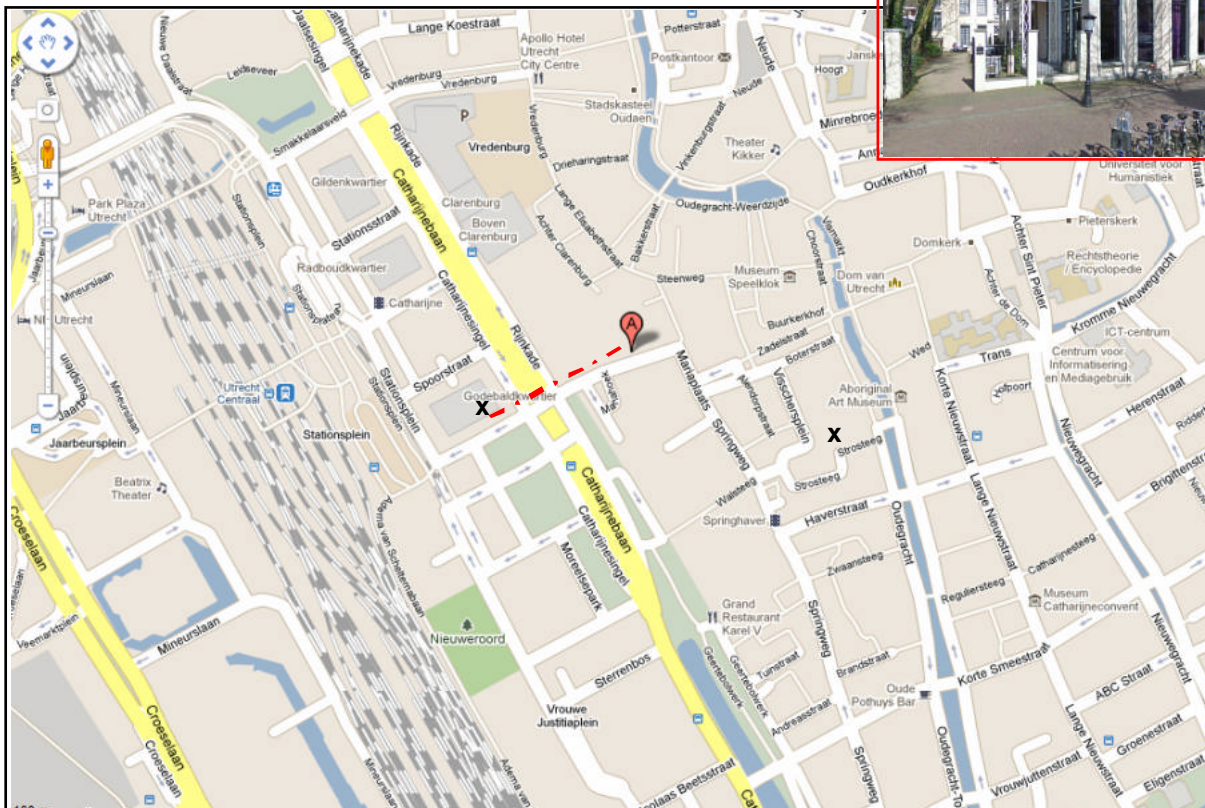

Routebeschrijving Mammoni, Utrecht

Mammoni (aangegeven met A op onderstaande kaart)
Mariaplaats 14, 3511 LJ Utrecht
030-2145552

Met de auto

Utrecht Centrum aanhouden, nabij Hoog Catharijne, voor een passende routeplanning kijk op www.anwb.nl.
Op de website www.utrechtbereikbaar.nl vindt u actuele informatie over wegwerkzaamheden.

Parkeren

Er zijn diverse parkeergarages in de nabijheid van Mammoni:
Parkeergarage Springweg aan de Strosteeg 83; dag en nacht geopend en op 150 meter afstand.
Parkeergarages Moreelsepark en Godebald aan de Spoorstraat.
Parkeergarage Rijnkade aan de Rijnkade

Met het Openbaar Vervoer (zie ook stippelijijn op de kaart)

In stationshal loop richting Hoog Catharijne.
Na de pinautomaten ABN aan uw rechterhand sla rechtsaf, volg uitgang Godebaldkwartier.
Roltrap af, buiten gaat u linksaf.
Steek 2 stoplichten rechtdoor over en na 50 meter aan uw linkerhand gaat u het terrein van Mammoni op.
Steek de binnenplaats over, rechts in de hoek treft u de ingang van Mammoni.