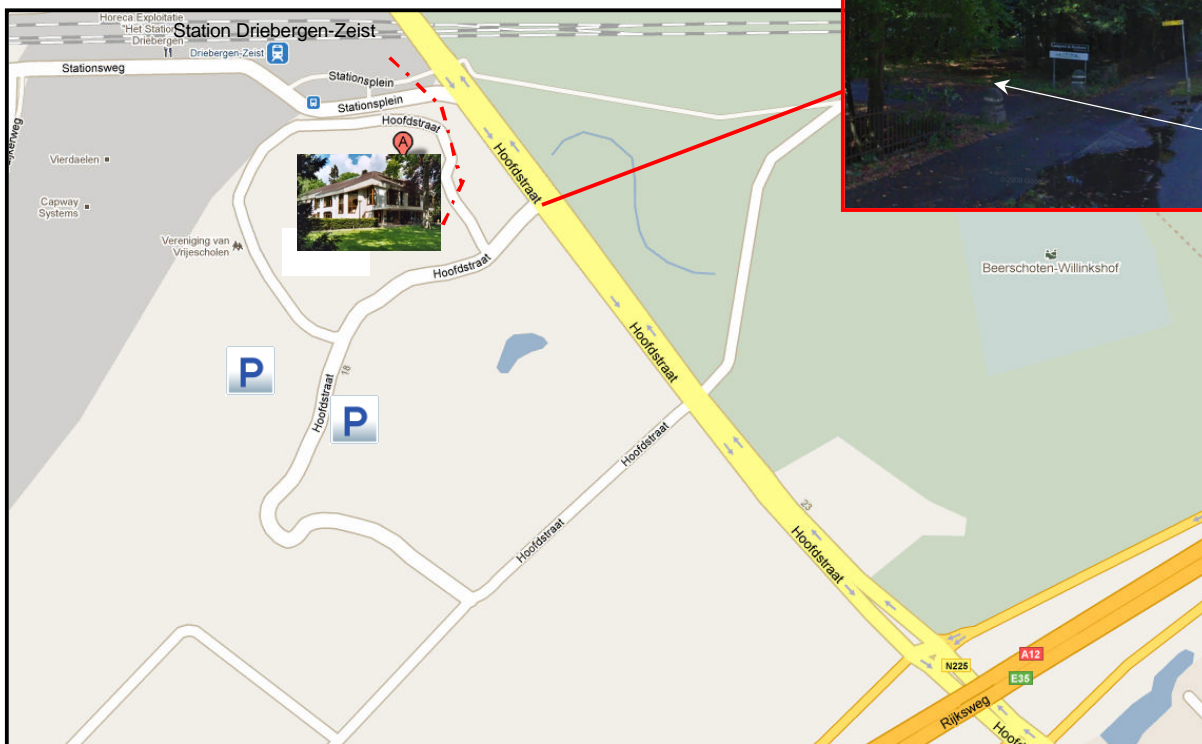

Routebeschrijving Antropia, Driebergen

Congrescentrum Antropia (aangegeven met A op onderstaande kaart)
Landgoed de Reehorst, Hoofdstraat 8, 3972 LA Driebergen
0343-531818

Met de auto

A12 Utrecht-Arnhem, afslag 20, onderaan de afslag richting Zeist, na 150m links de inrit van Landgoed de Reehorst.

Voor een passende routeplanning kijk op www.anwb.nl, of op de website van congrescentrum Antropia, www.antropia.nl

Parkeren

Op het landgoed bevindt zich een groot parkeerterrein.

U volgt de P borden tot het open veld, daar zijn links en rechts parkeermogelijkheden.

Het Iona gebouw kunt u bereiken door ca 100 m terug te lopen

Met het Openbaar Vervoer (zie ook stippellijn op de kaart)

Antropia bevindt zich op korte loopafstand van station Driebergen-Zeist. (treinverbinding Utrecht-Arnhem)

U verlaat het station aan de zijde van Driebergen. U steekt de busbaan en de straat over. Recht voor u op de kruising van de het Stationsplein met de weg richting Driebergen ziet u de leveranciersingang van het Landgoed de Reehorst/Antropia. Via deze parkingang loopt links om het gebouw heen. Zo komt u aan de voorzijde van het Iona gebouw.