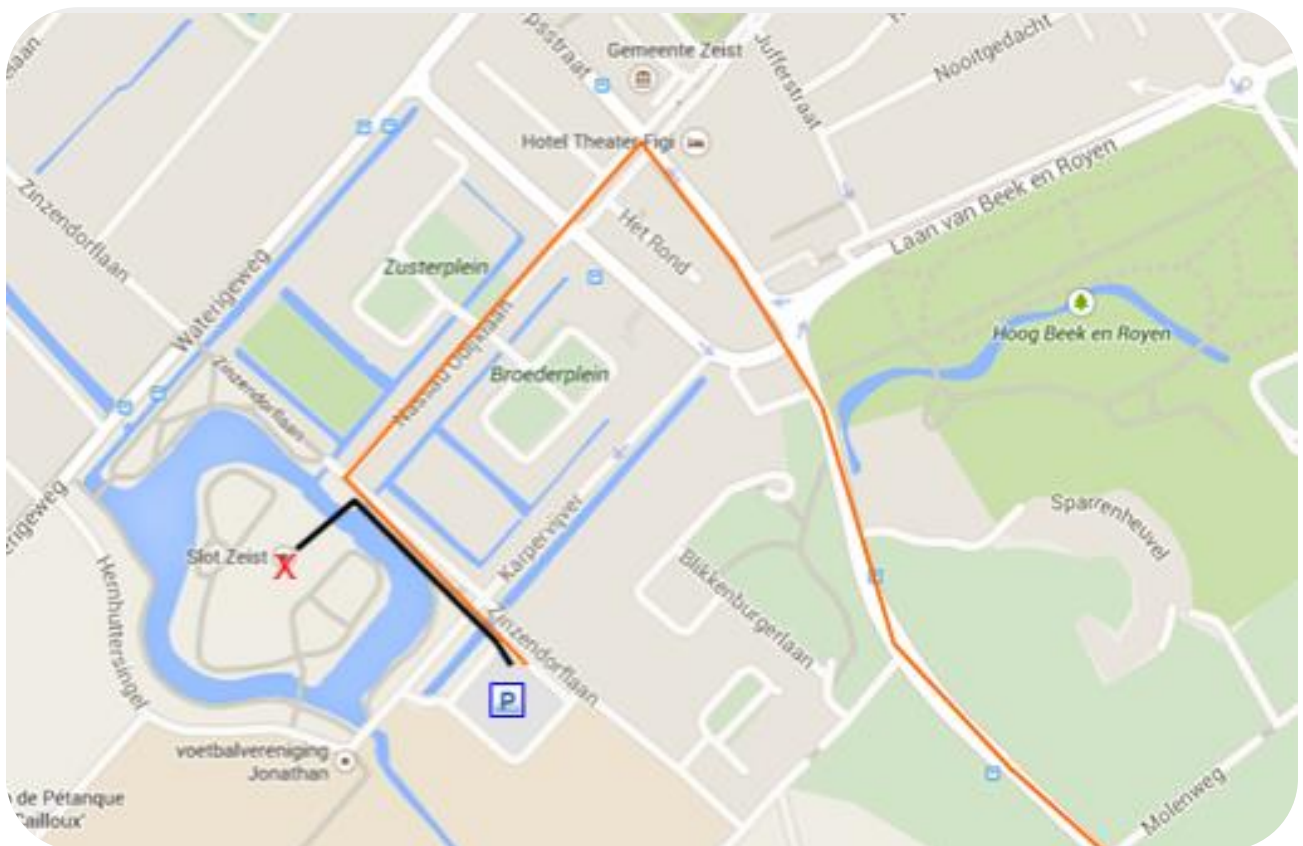

Medilex

onafhankelijke nascholing
voor zorgprofessionals

Slot Zeist

Zinzendorflaan 1
3703 CE Zeist

030 69 27 528
www.slotzeist.nl

Met de auto

Invoer navigatie: Brouwerij, Zeist. (Oranje route op de kaart)

A12 Utrecht-Arnhem, afslag 20, houd richting Zeist aan (N225), na ongeveer 3km ziet u rechts voor u het gemeentehuis van Zeist, vlak hiervoor slaat u links af. In de verte achter de hekken ziet u nu Slot Zeist liggen. U rijdt door tot het einde van de weg, tot aan het hoofdgebouw van Slot Zeist.

Onafhankelijke
nasholing voor
zorgprofessionals

Medilex

onafhankelijke nascholing
voor zorgprofessionals

Parkeren (Zwarte route op de kaart)

Vlak naast het Slot bevindt zich een groot parkeerterrein, waar u uw auto kosteloos kunt parkeren.

U rijdt op de voorzijde van Slot af, u gaat linksaf. Aan uw linkerzijde bevinden zich enkele parkeerplaatsen, iets verderop aan uw rechterzijde vindt u het grotere parkeerterrein.

U kunt hier kosteloos parkeren.

De wandelroute van de parkeerplaats naar de voorkant van het hoofdgebouw van Slot Zeist staat in zwart aangegeven op bovenstaande kaart

Met het Openbaar Vervoer

Slot Zeist is ook goed bereikbaar per openbaar vervoer. Bij het NS Station Driebergen-Zeist staan bussen die nabij het Slot stoppen. Buslijn 50, en 71, richting Zeist, Utrecht.