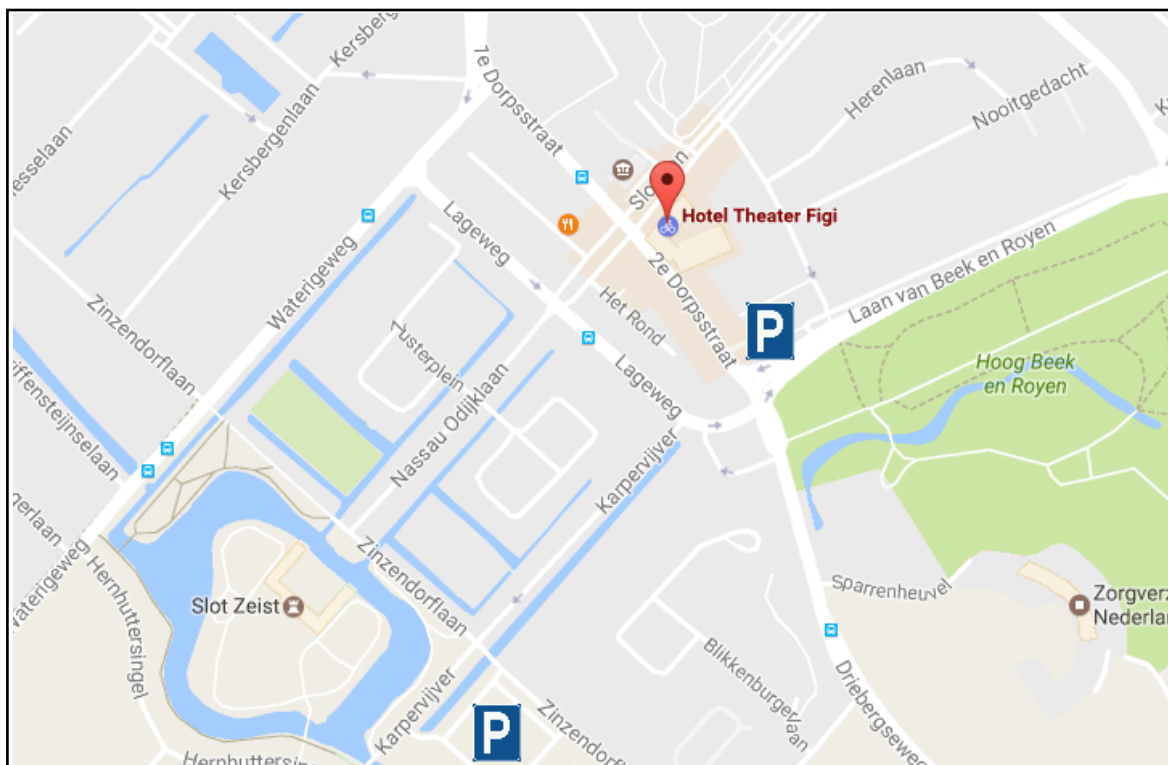

Hotel Theater Figi

Het Rond 2
3701 HS Zeist

Telefoon: 030 692 7400

www.figi.nl

Met de auto

A12 Utrecht-Arnhem, afslag 20, houd richting Zeist aan (N225), na ongeveer 3km ziet bij de stoplichten rechts voor u het restaurant First, bij deze stoplichten gaat u rechtdoor. Na drie keer rechtsaf slaan bent u bij de ingang van de parkeergarage van Figi
Voor een passende routeplanning of binnendoor route kijk op www.anwb.nl, of op de website van Figi Zeist.

Vrij parkeren kan op het parkeerterrein naast Slot Zeist aan de Zinzendorflaan. Navigatie: de Brouwerij.

Dit is op 5-10 minuten loopafstand van Hotel-Theater Figi.

U rijdt op de voorzijde van Slot Zeist af, daar wordt u linksaf gestuurd, het parkeerterrein wijst zich dan vanzelf.

Met het Openbaar Vervoer

Figi is ook prima bereikbaar per openbaar vervoer. Bij het NS Station Driebergen-Zeist staan bussen die nabij Figi stoppen. De bushalte is op nog geen minuut loopafstand als u uitstapt bij Gemeentehuis Zeist. Buslijn 50, 81 en 71, richting Zeist, Utrecht.