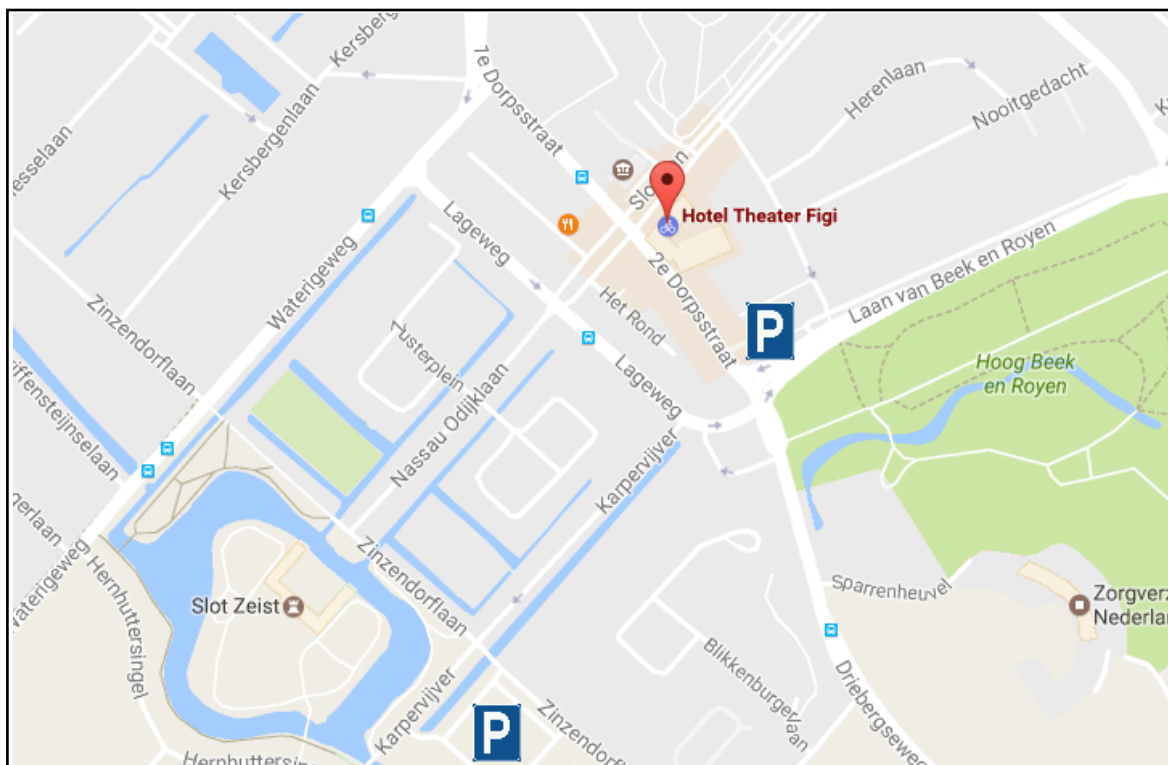

Hotel Theater Figi

Het Rond 2
3701 HS Zeist

Telefoon: 030 692 7400

www.figi.nl

Met de auto

A12 Utrecht-Arnhem, afslag 20, houd richting Zeist aan (N225), na ongeveer 3km ziet bij de stoplichten rechts voor u het restaurant First, bij deze stoplichten gaat u rechtdoor. Na drie keer rechtsaf slaan bent u bij de ingang van de parkeergarage van Figi

Voor een passende routeplanning of binnendoor route kijk op www.anwb.nl, of op de website van Figi Zeist.

Parkeren

Parkeren kan gratis in de parkeergarage van FIGI. Uw parkeerkaart kunt u inwisselen bij de balie medewerkers van Medilex. Vanuit de parkeergarage kunt u Figi overdekt bereiken. In de garage is geen lift aanwezig.

Vrij parkeren kan op het parkeerterrein naast Slot Zeist aan de Zinzendorflaan. Navigatie: de Brouwerij.

Dit is op 5-10 minuten loopafstand van Hotel-Theater Figi.

U rijdt op de voorzijde van Slot Zeist af, daar wordt u linksaf gestuurd, het parkeerterrein wijst zich dan vanzelf.

Met het Openbaar Vervoer

Figi is ook prima bereikbaar per openbaar vervoer. Bij het NS Station Driebergen-Zeist staan bussen die nabij Figi stoppen. De bushalte is op nog geen minuut loopafstand als u uitstapt bij Gemeentehuis Zeist. Buslijn 50, 81 en 71, richting Zeist, Utrecht.