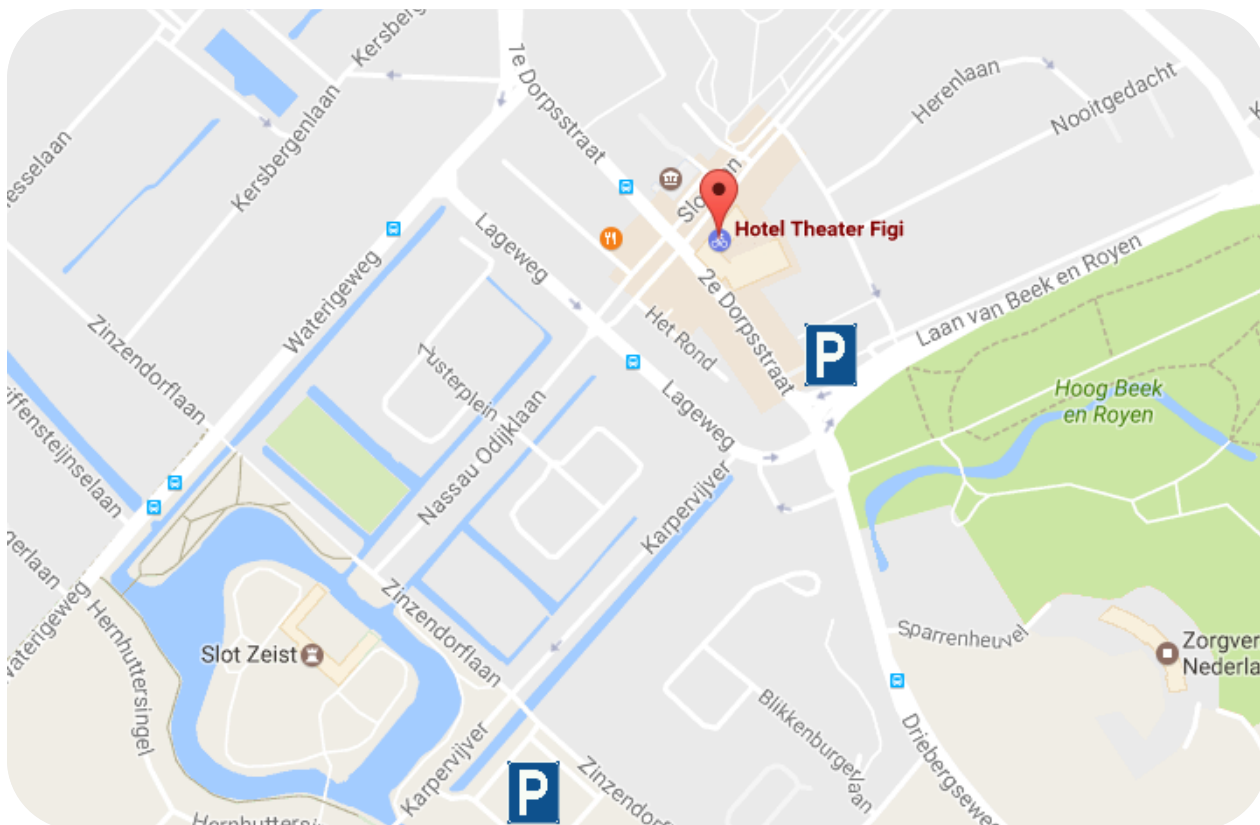

Hotel Theater Figi

Het Rond 2
3701 HS Zeist

Telefoon: 030 692 7400

www.figi.nl

Met de auto

A12 Utrecht-Arnhem, afslag 20, houd richting Zeist aan (N225), na ongeveer 3km ziet bij de stoplichten rechts voor u het restaurant First, bij deze stoplichten gaat u rechtdoor. Na drie keer rechtsaf slaan bent u bij de ingang van de parkeergarage van Figi.

Voor een passende routeplanning of binnendoor route kijk op www.anwb.nl, of op de website van Figi Zeist.

Parkeren

Parkeren kan gratis in de parkeergarage van FIGI. Uw parkeerkaart kunt u inwisselen bij de baliemedewerkers van Medilex. Vanuit de parkeergarage kunt u Figi overdekt bereiken. In de garage is geen lift aanwezig.

Indien de garage van Figi vol is kunt u vrij parkeren kan op het parkeerterrein naast Slot Zeist aan de Zinzendorflaan. Navigatie: de Brouwerij. Dit is op 5-10 minuten loopafstand van Hotel-Theater Figi. U rijdt op de voorzijde van Slot Zeist af, daar wordt u linksaf gestuurd, het parkeerterrein wijst zich dan vanzelf. Of u kunt betaald parkeren tegenover Figi onder het gemeentehuis, de uitrijkaart van Figi is hiervoor niet geldig.

Met het Openbaar Vervoer

Figi is ook prima bereikbaar per openbaar vervoer. Bij het NS Station Driebergen-Zeist staan bussen die nabij Figi stoppen. De bushalte is op nog geen minuut loopafstand als u uitstapt bij Gemeentehuis Zeist. Buslijn 50 richting Utrecht (zowel Syntus als U-Link) en lijn 74 richting Vianen.