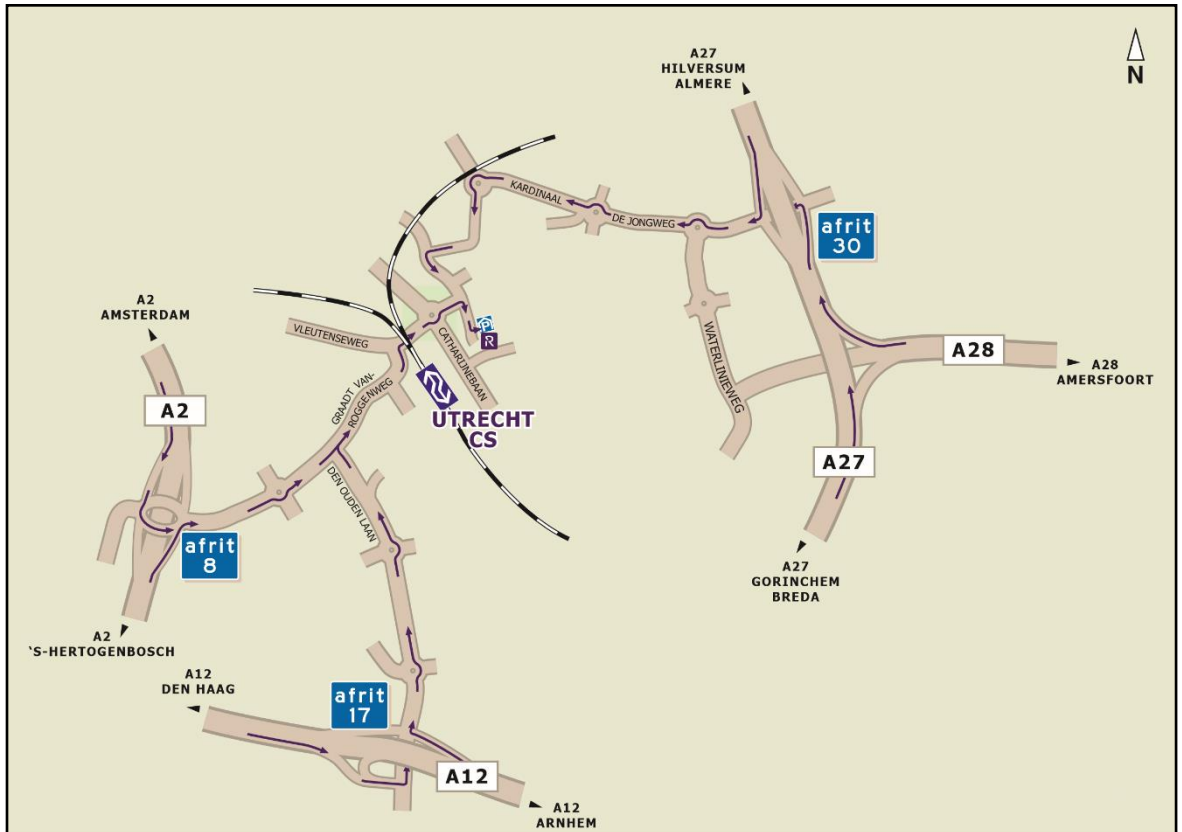

La Vie Meeting Center

Lange Viestraat 351
3511 BK Utrecht
030 - 234 00 88

info@lavieutrecht.nl
www.lavieutrecht.nl

Met de auto

Per auto volgt u de borden Utrecht Centrum en Parkeergarage La Vie. Voer het volgende adres in op uw navigatiesysteem: Rozenstraat 1, 3511 BS Utrecht.

Parkeren

Gasten van La Vie Meeting Center kunnen gebruik maken van Parkeergarage La Vie, welke langs de verschillende aanrijdroutes wordt bewegwijzerd.

Op parkeerniveau 14 heeft u rechtstreekse doorgang naar het meeting center.

Parkeergarage La Vie bevindt zich aan de St. Jacobstraat naast de Bijenkorf

Met het openbaar vervoer

U volgt vanuit Utrecht Centraal Station de bewegwijzeringborden "centrumzijde" vervolgens vanuit winkelcentrum "Hoog Catharijne" volgt u de borden "Vredenburg".

La Vie Meeting Center bevindt zich tegenover het Vredenburg (plein) en naast de Bijenkorf op de hoek St.Jacobsstraat/Lange Viestraat.

U kunt het meeting center bereiken via de ingangen van het kantorencomplex "La Vie".