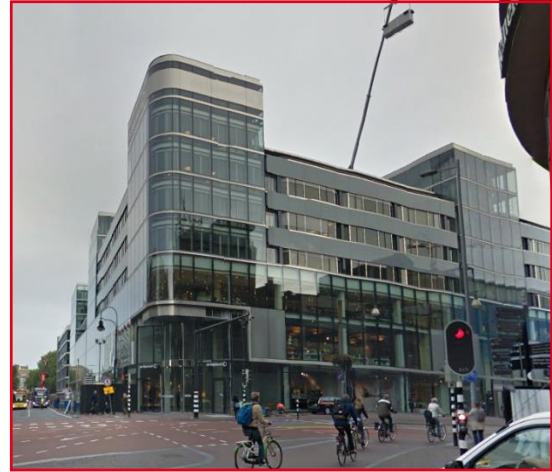

La Vie Meeting Center

Lange Viestraat 351
3511 BK Utrecht
030 - 234 00 88

info@lavieutrecht.nl
www.lavieutrecht.nl

Met de auto

Per auto volgt u de borden Utrecht Centrum en Parkeergarage La Vie. Voer het volgende adres in op uw navigatiesysteem: Rozenstraat 1, 3511 BS Utrecht.

Parkeren

Gasten van La Vie Meeting Center kunnen gebruik maken van Parkeergarage La Vie, welke langs de verschillende aanrijdroutes wordt bewegwijzerd.

Op parkeerniveau 14 heeft u rechtstreekse doorgang naar het meeting center.

Parkeergarage La Vie bevindt zich aan de St. Jacobstraat naast de Bijenkorf

Met het openbaar vervoer

U volgt vanuit Utrecht Centraal Station de bewegwijzeringborden "centrumzijde" vervolgens vanuit winkelcentrum "Hoog Catharijne" volgt u de borden "Vredenburg".

La Vie Meeting Center bevindt zich tegenover het Vredenburg (plein) en naast de Bijenkorf op de hoek St.Jacobsstraat/Lange Viestraat.

U kunt het meeting center bereiken via de ingangen van het kantorencomplex "La Vie".