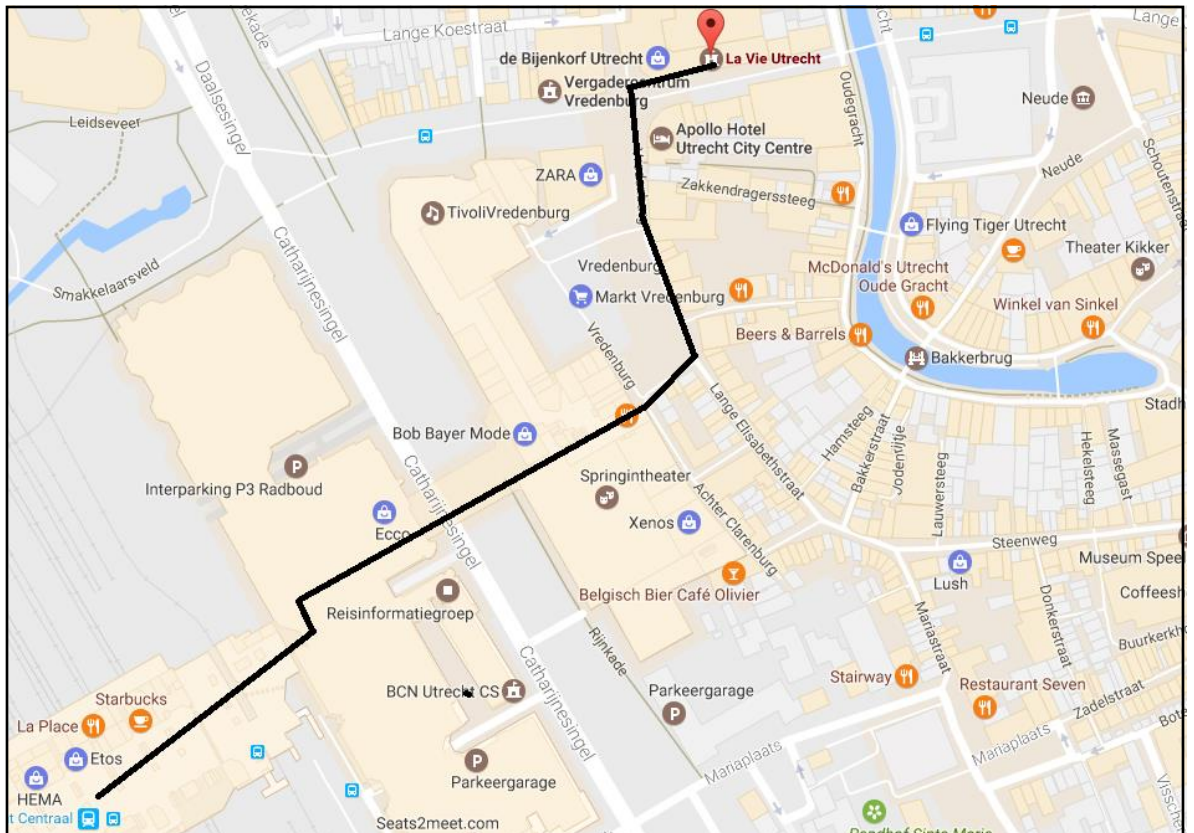

La Vie Meeting Center

Lange Viestraat 351
3511 BK Utrecht
030 - 234 00 88

info@lavieutrecht.nl
www.lavieutrecht.nl

Met de auto

Per auto volgt u de borden Utrecht Centrum en Parkeergarage La Vie. Voer het volgende adres in op uw navigatiesysteem: Rozenstraat 1, 3511 BS Utrecht.

Parkeren

Gasten van La Vie Meeting Center kunnen gebruik maken van Parkeergarage La Vie, welke langs de verschillende aanrijdroutes wordt bewegwijzerd.

Op parkeerniveau 14 heeft u rechtstreekse doorgang naar het meeting center.

Parkeergarage La Vie bevindt zich aan de St. Jacobstraat naast de Bijenkorf

Met het openbaar vervoer

U volgt vanuit Utrecht Centraal Station de bewegwijzeringborden "centrumzijde" vervolgens vanuit winkelcentrum "Hoog Catharijne" volgt u de borden "Vredenburg".

La Vie Meeting Center bevindt zich tegenover het Vredenburg (plein) en naast de Bijenkorf op de hoek St.Jacobsstraat/Lange Viestraat.

U kunt het meeting center bereiken via de ingangen van het kantorencomplex "La Vie".