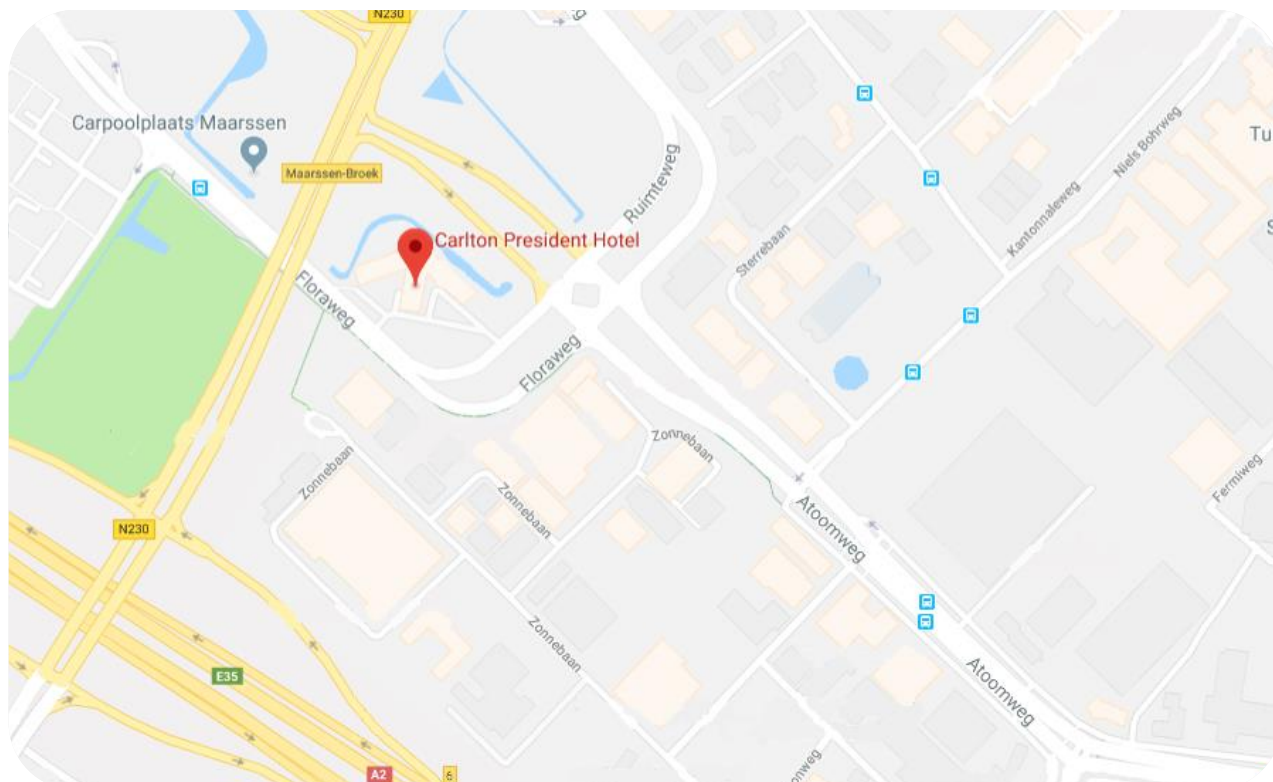

Carlton President

Floraweg 25
3542 DX Utrecht

030 241 41 82
www.carlton.nl

Met de auto

Vanuit Utrecht

Volg de A2 richting Utrecht. Kies op het knooppunt Oudenrijn voor de richting Amsterdam/Centrum/Ring Utrecht (Afslag 6, 7 & 8). Na circa 500 meter houdt u op het volgende knooppunt links aan naar de Zuilense Ring/N230. Ga voorbij aan afrit 7 en ga vervolgens bij afrit 6 van de snelweg af, Ring Utrecht (Noord)/Maarsse. Bij de verkeerslichten gaat u rechtsaf. Neem vervolgens de eerste afslag rechtsaf. Het hotel is aan uw rechterhand.

Vanuit Amsterdam

Volg de A2 richting Utrecht en neem afrit 6, Ring Utrecht (Noord)/Maarsse. Bij het eerste verkeerslicht gaat u linksaf. Neem de eerste afslag na het volgende verkeerslicht rechtsaf. Het hotel is aan uw rechterhand.

Vanuit Hilversum

Volg de A27 richting Utrecht, verlaat de snelweg bij afslag N230 richting Ring Utrecht (Noord)/Maarsssen. U rijdt langs het tuincentrum en volgt de borden Amsterdam/Maarsssen. Neem de afslag Maarsssenbroek en sla rechtsaf richting het industrieterrein Lage Weide. Rechtdoor bij het grote kruispunt. U ziet het hotel aan uw rechterhand.

Parkeren

U kunt gratis parkeren op een van de 230 parkeerplaatsen voor het hotel.

Met het openbaar vervoer

Vanaf Utrecht CS

Neem vanaf Utrecht CS U-Link 73, richting Maarsssen. Stap uit bij bushalte Zonnebaan, Maarsssen. Vanaf de bushalte loopt u ongeveer 300 meter terug naar Carlton President.