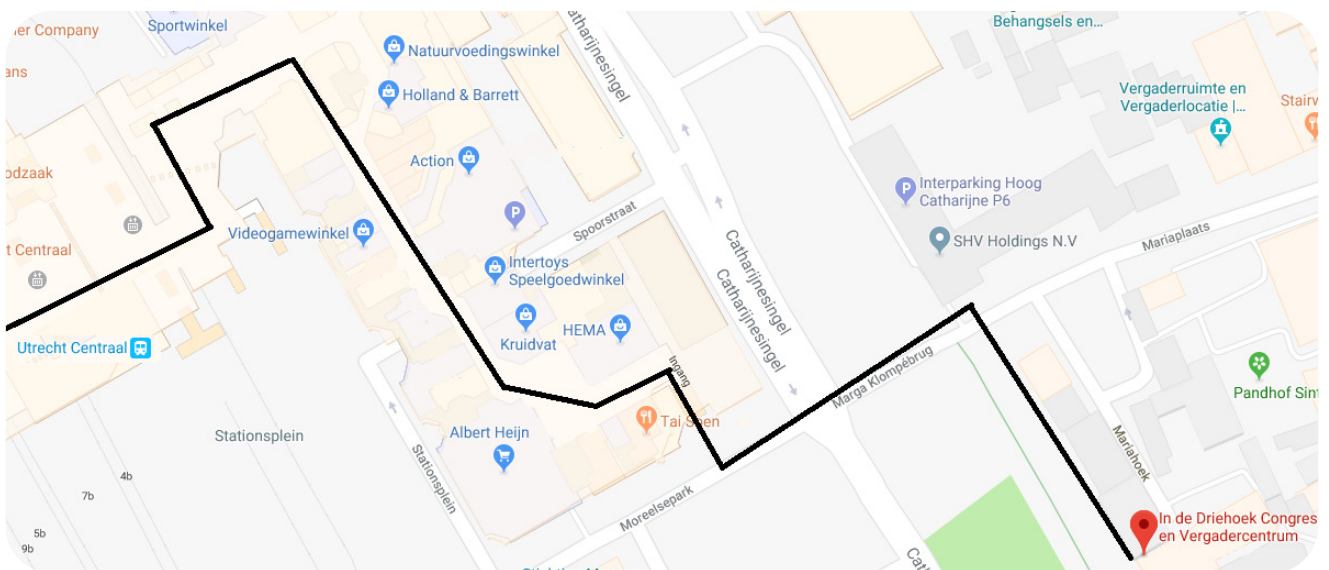

## In de Driehoek

Willemsplantsoen 1c  
3511 LA Utrecht

030 234 3307  
[www.indedriehoek.nl](http://www.indedriehoek.nl)

### Met de auto

Utrecht Centrum aanhouden, nabij Hoog Catharijne, voor een passende routeplanning kijk op [www.anwb.nl](http://www.anwb.nl), of op de website van In de Driehoek, [www.indedriehoek.nl](http://www.indedriehoek.nl).

Langs de A27 en A 28 vindt u de P+R Utrecht Science Park Universiteitsweg.

Langs de A12 en A2 vindt u de P+R Westraven Griffioenlaan 1.

**Medilex**  
Postbus 289  
3700 AG Zeist

030 - 69 33 887  
[info@medilex.nl](mailto:info@medilex.nl)  
[www.medilex.nl](http://www.medilex.nl)

### Met het Openbaar Vervoer

In stationshal loop richting het centrum, Over het plein loopt u het winkelcentrum in en gaat u rechtsaf. Dan loopt u rechtdoor langs AH. Bij de Hema gaat u links met de bocht mee en gaat u door de draaideur naar buiten neem de roltrap bij de uitgang Moreelsepark. Ga links af en steek de weg over. Aan de overkant rechtsaf slaan en de weg volgen. Aan uw linkerhand ziet u een kerk met twee identieke torens. Links van de kerk is de ingang van In de Driehoek.