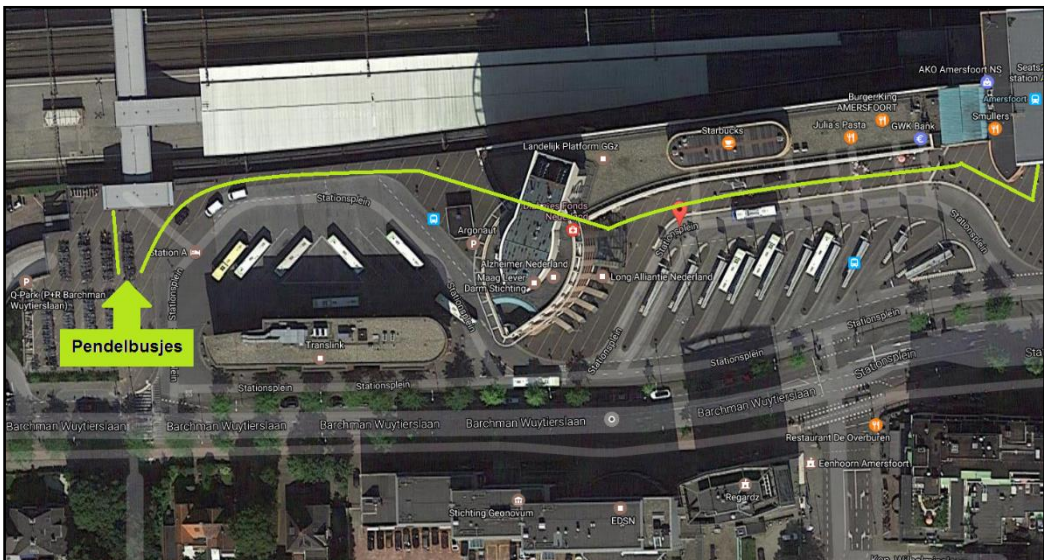

Bij knooppunt Hoevelaken richting Amersfoort/Utrecht de A28 volgen. Neem afrit 5 (Maarn/Soest) rondweg N221 (richting Soest/Dierenpark). Deze rondweg komt uit op de 'Stichtse Rotonde'. Op de rotonde rechtsaf en direct daarna links (richting Soest/Dierenpark Amersfoort). Rechts de Daam Fockemalaan in. Na 50 meter links de ventweg in (vóór het Shellpompstation). U ziet na 30 meter de ingang van Leerhotel Het Klooster aan uw rechterzijde. Routebeschrijving vanaf Amersfoort CS

Lopend vanaf station Amersfoort, rechts de Barchman Wuytierslaan volgen. Bij de stoplichten links de Daam Fockemalaan in. Leerhotel Het Klooster bevindt zich voorbij het pompstation aan de rechterkant. De loopafstand is ca 2 km.

Met het openbaar vervoer

Als u met de trein komt, kunt u gebruik maken van onze pendelbussen vanaf Amersfoort centraal station. Deze staan klaar bij de Barchman Wuytierslaan. Dit is aan de zijkant van het station. U kunt de zij-uitgang nemen, dan komt u direct bij de parkeerplaats op de Barchman Wuytierslaan terecht. Als u de hoofduitgang neemt, moet u naar rechts gaan, voorbij de streekbussen en het Argonaut-gebouw. Daarna komt u op de parkeerplaats waar de pendelbusjes op u staan te wachten. Op het station zelf wordt deze straat ook aangegeven op de borden. De pendelbusjes rijden vanaf ca. een uur voor aanvang van het congres tot 5 minuten voor aanvang vanaf station Amersfoort.